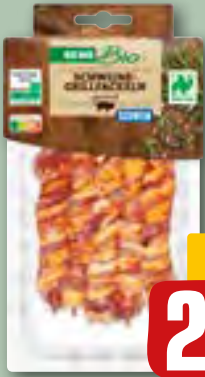

Aktion
3.99

Melitta Barista
ganze Bohnen,
je 1000-g-Btl.

Aktion
13.99

Das Bio
für deinen
Grillgenuss.

REWE *Bio*

Spicy
Grillkäse-Spieße

Jetzt zum Rezept auf rewe.de/rezepte

haltungform.de
1 2 3 4 5