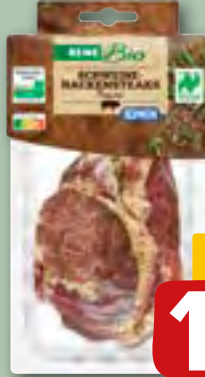

**REWE Bio
Schweine-
Nackensteaks**
mit Kräuter-
oder Paprika-
marinade,
SB-verpackt,
je 1 kg

Aktion

19,90