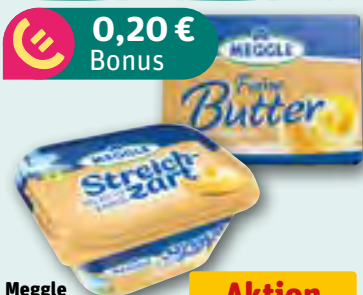

Mestemacher
Unser Pures
je 300-g-Pckg.
(1 kg = 6.63)
oder **Unser Pures**
Bio Toastbrötchen
je 350-g-Pckg.
(1 kg = 5.69)

Aktion

1.99

Harry
Toastbrötchen
Weizen,
je 335-g-Btl.
(1 kg = 4.15)

Aktion

1.39

**KNALLER
AKTION**
0,39

**Ehrmann
Almighurt**
versch. Sorten,
je 150-g-Becher
(1 kg = 2.60)

**REWE
Bonus**

**0,20 €
Bonus**

**Meggle
Feine Butter oder
Streichzart**
versch. Sorten,
je 250-g-Becher/
Pckg. (1 kg = 5.56)

Aktion

1,39