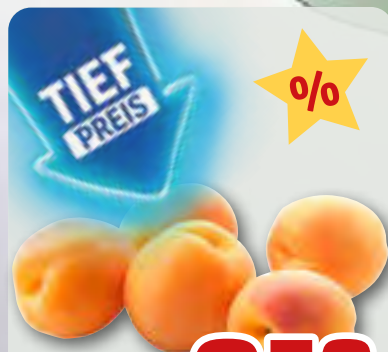

Spanien:
Aprikosen
Sorte: siehe
Etikett, Kl. I,
je 1-kg-Schale

2.59