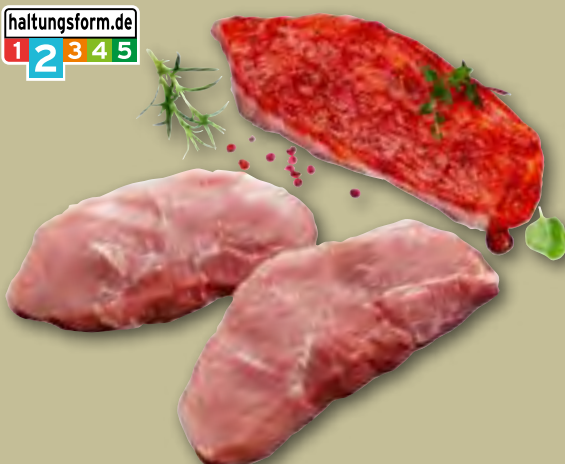

haltungsform.de
1 2 3 4 5

Frische Grillrippe
vom Heimschwein,
natur oder mariniert
»Kentucky«,
je 100 g

Aktion

0.69

haltungsform.de
1 2 3 4 5

Frisches Tomahawk
Steak vom
Heimschwein,
mit Knochen,
je 100 g

Aktion

1.69

haltungsform.de
1 2 3 4 5

Frische Schweinehüftsteaks
vom Heimschwein,
natur oder mariniert
»Kentucky«,
saftig & aromatisch,
je 100 g

Aktion

0.89

Frische Simmentaler Premium Burger
aus reinem
Rindfleisch,
mit Salz und
schwarzem Pfeffer,
je 125-g-St.
(1 kg = 17.76)