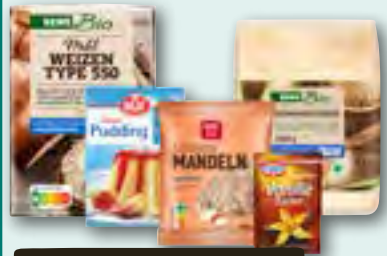

**Mit Bonus-
Coupons Euros
sammeln!**

Jede Woche mit neuen,
exklusiven **Bonus-Coupons**
Guthaben sammeln

10 % Bonus
auf Backzutaten
ungekühlt

Jetzt Coupon aktivieren!

0,50 €
Bonus

Köln
Haferflocken
versch. Sorten,
je 500-g-Pckg.