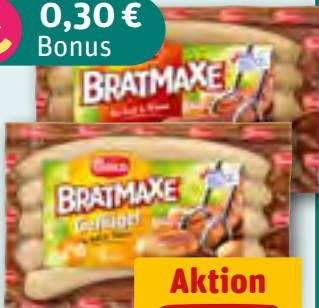

**Aktion**

**1.44**

**REWE Regional  
Süße Leberwurst  
mit Preiselbeeren**  
süßlich-fruchtig im  
Geschmack,  
je 100 g

**Aktion**

**1.22**

**REWE Regional  
Kasseler Braten**  
mit Pfeffer,  
Wacholder und  
Lorbeer gewürzt,  
je 100 g

Diesen Artikel  
zum Aktionspreis  
kaufen,

 **0,10 €**  
Bonus

in der  
REWE App  
sammeln

**0,10 €**  
Bonus

**Kerrygold  
Cheddar**  
Scheiben oder gerieben,  
je 150-g-Btl./Pckg.  
(1 kg = 9.93)

**Knaller**

**1.49**

**REWE  
Bonus**

 **0,30 €**  
Bonus

**Meica  
Bratmaxe**  
versch. Sorten,  
je 313-g-Pckg.  
(1 kg = 12.11)

**Aktion**

**3.79**

**Salakis  
Schafskäse Natur**  
je 180-g-Pckg.  
(1 kg = 12.17)

**Aktion**