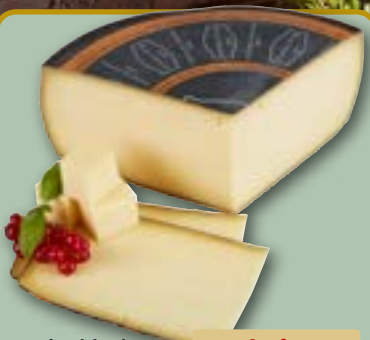

Aktion
2.99

Winterliches Früchtebrot

Jetzt zum Rezept auf rewe.de/rezepte

REWE
Beste
Wahl

Spanien:
Clementinen
 Sorte: siehe Etikett,
 Kl. I,
 je 1 kg

Aktion
2.49

Emmi Kaltbach
Der Cremig-Würzige
 Schweizer
 Schnittkäse,
 56% Fett i.Tr.,
 je 100 g