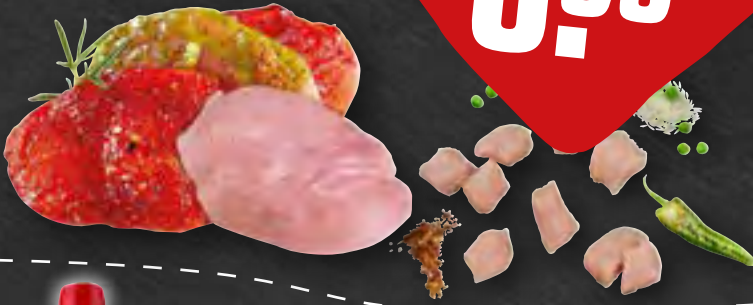

Aktion
1.69

Frischer Schinkenbraten oder Schinkengulasch vom Schwein, besonders zart und mager, je 100 g

Aktion
0.68

Frisches Suppenhuhn Hkl. A, für die klare Brühe oder Frikassee, je 1 kg

Aktion
6.90

Frische Flache Rippe vom Rind als Suppenfleisch mit Knochen, je 1 kg

Aktion
7.90

REWE
GRILL

Minihaxen gegrillt fix und fertig gegart und mariniert, je 100 g **1.29**

Riesenfrikadelle oder Chilicheese-Frikadelle in Metzgerqualität, je St. **2.00**

In deinem

Schweine-Krustenbraten mit Schwarte, gepökelt SB-verpackt,

je 1 kg **7.70**

Frische Putenmedaillons
natur oder mariniert
»Pepadiu«
Frischer Putengulasch
besonders mager, für den
kalorienarmen Genuss,
aus der Putenbrust
geschnitten,
je 100 g

**KNALLER
AKTION**
0,99

Evita Primitivo
Puglia IGT
trocken,
je 0,75-l-Fl.
(1 l = 6.65)

Aktion
4,99

Frische
Schweineschnitzel
aus dem Schinken
sorgfältig
zugeschnitten,
je 100 g

Aktion
0,72

fix & fertig

Frische Knoblauch-Kräuter-Pfanne
Schweinefleisch mit Porree
und einer Knoblauch-
Kräuter-Note,